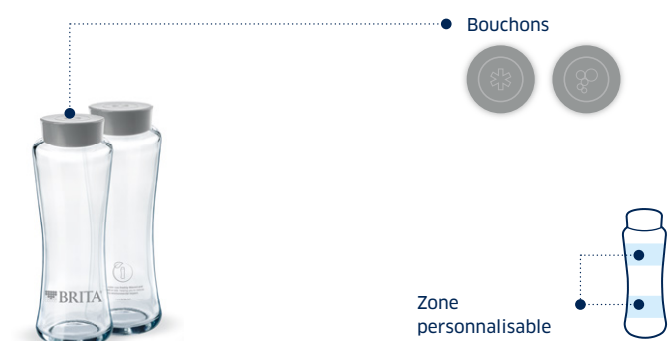

Accessoires pour les fontaines à eau

Bouteille BRITA Swing	
Tailles	425/750 ml
Matériau	Verre
Bouchon	<ul style="list-style-type: none"> • Couleur : blanc/bleu • Disponible avec les icônes eau plate ou eau gazéifiée
Quantité de commande minimum	20 bouteilles BRITA Swing standard ou personnalisées
Imprimé personnalisé	Jusqu'à quatre couleurs

Bouteille BRITA Wave	
Tailles	600/750/850 ml
Matériau	<ul style="list-style-type: none"> • Verre (750 ml) • Plastique réutilisable (600/850 ml)
Bouchon	<ul style="list-style-type: none"> • Couleur : blanc ou gris • Bouchon personnalisable, avec ou sans les icônes eau plate/eau gazéifiée
Quantité de commande minimum	<ul style="list-style-type: none"> • 12 bouteilles BRITA Wave standard • 60 bouteilles BRITA Wave personnalisées
Imprimé personnalisé	Jusqu'à deux couleurs (bouteille et/ou bouchon)