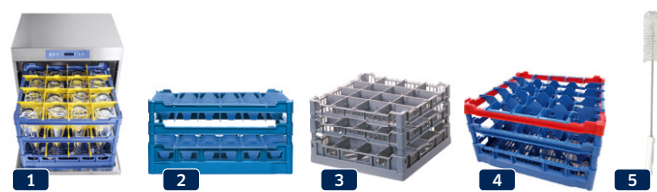

Équipement supplémentaire pour le nettoyage des bouteilles

1. Panier de lavage professionnel	- Taille (l x H x P) : 500 x 360 x 500 mm, 16 bouteilles - Compatible avec : BRITA Swing 750 ml, BRITA CLASSIC 750/1 000 ml
2. Panier de lavage professionnel	- Taille (l x H x P) : 500 x 290 x 500 mm, 25 bouteilles - Compatible avec : BRITA Wave 600/750/850 ml, BRITA Twist 700 ml
3. Panier de lavage professionnel (petit)	- Taille (l x H x P) : 400 x 290 x 400 mm, 16 bouteilles - Compatible avec : BRITA Wave 600/750/850 ml, BRITA Twist 700 ml, BRITA CLASSIC 500 ml
4. Panier de lavage professionnel	- Taille (l x H x P) : 500 x 320 x 500 mm, 25 bouteilles - Compatible avec : BRITA Swing 425 ml, BRITA CLASSIC 500 ml
5. Goupillon	- Taille (l x L_{total} L_{brosse}) : 65 x 500 mm, 160 mm - Compatible avec : toutes les bouteilles BRITA