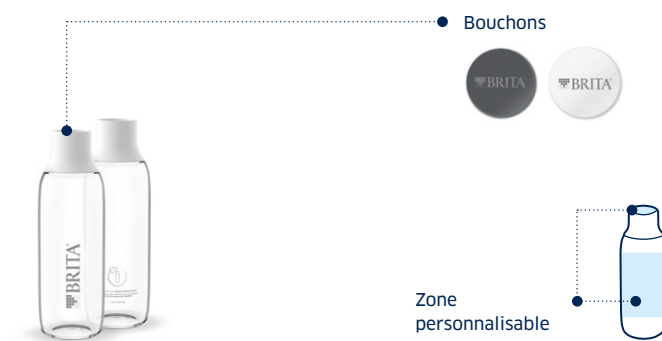

Accessoires pour les fontaines à eau

Bouteille BRITA Swing	
Tailles	425/750 ml
Matériau	Verre
Bouchon	<ul style="list-style-type: none"> • Couleur : blanc/bleu • Disponible avec les icônes eau plate ou eau gazéifiée
Quantité de commande minimum	20 bouteilles BRITA Swing standard ou personnalisées
Imprimé personnalisé	Jusqu'à quatre couleurs

Bouteille BRITA Wave	
Tailles	600/750/850 ml
Matériau	<ul style="list-style-type: none"> • Verre (750 ml) • Plastique réutilisable (600/850 ml)
Bouchon	<ul style="list-style-type: none"> • Couleur : blanc ou gris • Bouchon personnalisable, avec ou sans les icônes eau plate/eau gazéifiée
Quantité de commande minimum	<ul style="list-style-type: none"> • 12 bouteilles BRITA Wave standard • 60 bouteilles BRITA Wave personnalisées
Imprimé personnalisé	Jusqu'à deux couleurs (bouteille et/ou bouchon)