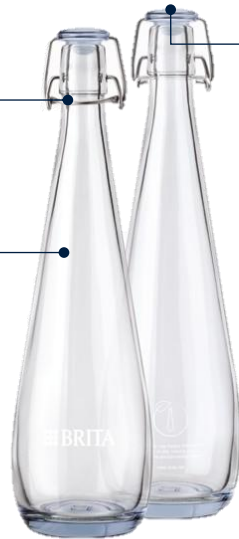

Bouteilles Swing personnalisables

Bouchon solide de la bouteille

Design élégant adapté aux hôtels et restaurants

Icônes indiquant le type d'eau : plate ou pétillante

Bouteille Swing

Zone personnalisable

Tailles	425 / 750 ml
Matériau	Verre trempé résistant
Bouchon	<ul style="list-style-type: none">• Couleur : bleu clair• Disponible avec des icônes plate ou pétillante
Quantité minimum de commande	20 bouteilles Swing BRITA standard ou personnalisées
Impression personnalisée	Jusqu'à quatre couleurs (résistant au lave-vaisselle)